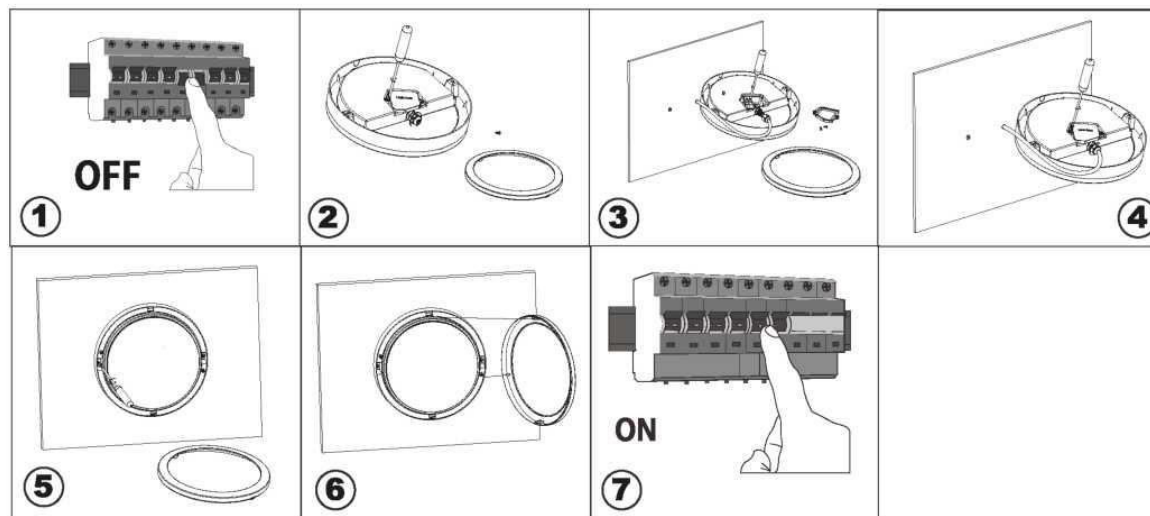

Příkon / Príkón	13W
Rozměry / Rozmery	170 x 170 x 60 mm
Krytí / Krytie	IP54

Obsah balení

Obsah balenia

CZ

1. Vypněte přívod elektrické energie
2. Sundejte rám a otevřete kryt pojistek
3. Připojte přívodní kabel do svorkovnice
4. Zavřete kryt a dotáhněte šroubky
5. Nasadte světlo na stěnu
6. Nasadte rám
7. Zapněte přívod elektrické energie

SK

1. Vypnite prívod elektrickej energie
2. Zložte rám a otvorte kryt poistiek
3. Pripojte prívodný kábel do svorkovnice
4. Zatvorte kryt a dotiahnite skrutky
5. Nasadte svetlo na stenu
6. Nasadte rám
7. Zapnite prívod elektrickej energie

Power / Stromaufnahme	13W
Dimensions / Maße	170 x 170 x 60 mm
IP protection / Schutzart	IP54

Packaging content
Lieferumfang

	1x
	2x
	1x

EN

1. Cut off the power supply
2. Remove the frame and open the junction box
3. Connect the power cable to the terminal
4. Close the junction box and tighten the screws
5. Fix the fixture with screws
6. Put the frame back
7. Turn on the power supply

Teljesítmény / Putere	13W
Méret / Dimensiuni	170 x 170 x 60 mm
IP védelem / Protecție	IP54

Csomag tartalma	1x
Contținut ambalaj	2x
	1x

HU

- Válassza le a tápegységet
- Távolítsa el a keretet és nyissa ki az elosztódobozt
- Csatlakoztassa a tápkábelt a terminálhoz
- Csukja be az elosztódobozt és húzza meg a csavarokat
- Rögzítse a rögzítést csavarokkal
- Tegye vissza a keretet
- Kapcsolja be a tápkábelt