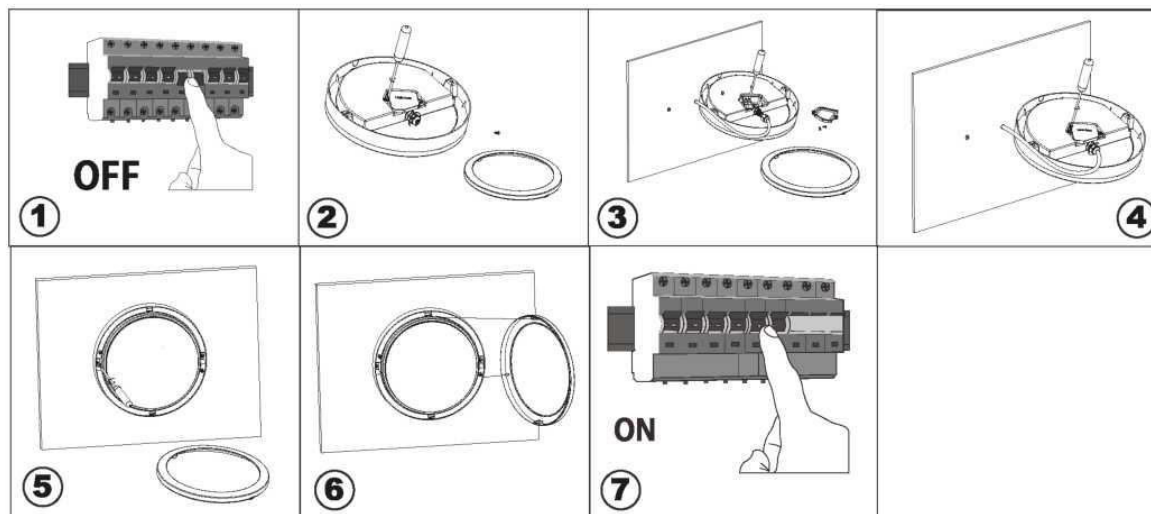

Power / Stromaufnahme	13W
Dimensions / Maße	170 x 170 x 60 mm
IP protection / Schutzart	IP54

Packaging content
Lieferumfang

	1x
	2x
	1x

EN

1. Cut off the power supply
2. Remove the frame and open the junction box
3. Connect the power cable to the terminal
4. Close the junction box and tighten the screws
5. Fix the fixture with screws
6. Put the frame back
7. Turn on the power supply

DE

1. Schalten Sie die Stromversorgung aus
2. Entfernen Sie den Rahmen und öffnen Sie die Sicherheitsdeckel
3. Schließen Sie das Netzkabel an die Klemmenleiste an
4. Schließen Sie den Deckel und ziehen Sie die Schrauben fest
5. Setzen Sie die Leuchte an die Wand
6. Setzen Sie den Rahmen auf
7. Schalten Sie die Stromversorgung ein

Teljesítmény / Putere	13W
Méret / Dimensiuni	170 x 170 x 60 mm
IP védelem / Protecție	IP54

Csomag tartalma	1x
Contținut ambalaj	2x
	1x

HU

- Válassza le a tápegységet
- Távolítsa el a keretet és nyissa ki az elosztódobozt
- Csatlakoztassa a tápkábelt a terminálhoz
- Csukja be az elosztódobozt és húzza meg a csavarokat
- Rögzítse a rögzítést csavarokkal
- Tegye vissza a keretet
- Kapcsolja be a tápkábelt