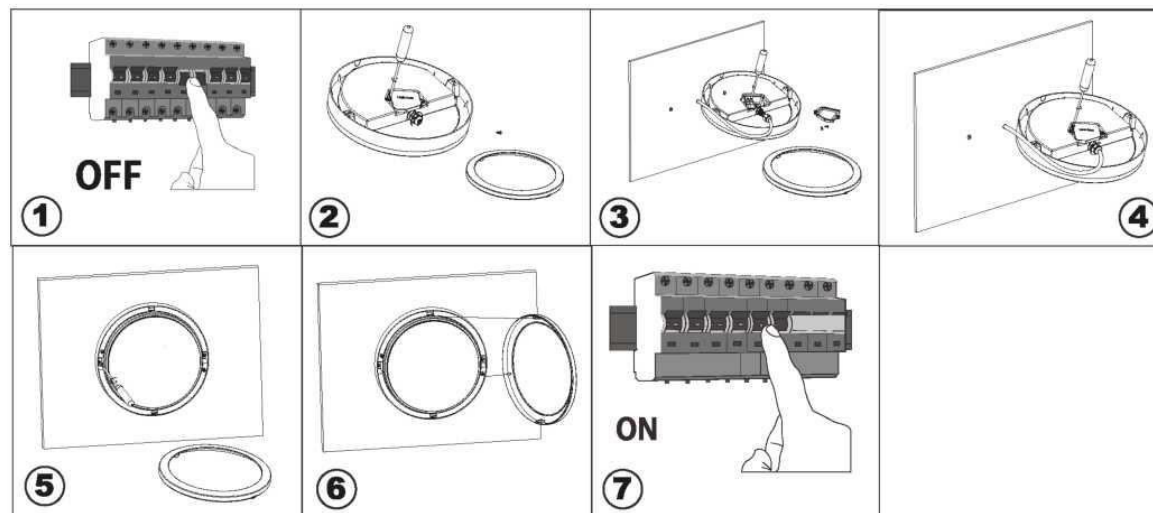

Power / Stromaufnahme	13W
Dimensions / Maße	170 x 170 x 60 mm
IP protection / Schutzart	IP54

Packaging content
Lieferumfang

	1x
	2x
	1x

EN

1. Cut off the power supply
2. Remove the frame and open the junction box
3. Connect the power cable to the terminal
4. Close the junction box and tighten the screws
5. Fix the fixture with screws
6. Put the frame back
7. Turn on the power supply

Teljesítmény / Putere	13W
Méret / Dimensiuni	170 x 170 x 60 mm
IP védelem / Protecție	IP54

Csomag tartalma	1x
Contținut ambalaj	2x
	1x

HU

- Válassza le a tápegységet
- Távolítsa el a keretet és nyissa ki az elosztódobozt
- Csatlakoztassa a tápkábelt a terminálhoz
- Csukja be az elosztódobozt és húzza meg a csavarokat
- Rögzítse a rögzítést csavarokkal
- Tegye vissza a keretet
- Kapcsolja be a tápkábelt

RO

- Oprăți alimentarea cu energie
- Scoateți rama și capacul de protecție
- Conectați cablul de alimentare la corpul principal
- Puneți capacul și strângeți șuruburile
- Fixați corpul de iluminat pe perete
- Fixați rama pe corpul principal
- Porți alimentarea cu energie